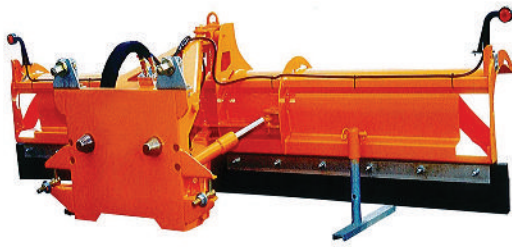

AGILO

LAMES DE DÉNEIGEMENT

H550 MM

Une fabrication Europe Service

La lame braise Agilo est une lame polyvalente conçue aussi bien pour le déneigement que pour le raclage des neiges foncantes ou traitées au sel. Elle permet le dégagement des voies urbaines et routes à basse altitude.

LAME BIAISE POLYVALENTE

**EUROPE SERVICE**

Vous facilite la route et la vie

**LAME DE DÉNEIGEMENT
AGILO**

Le corps de la lame à profil galbé limite les projection de neige sur le pare-brise du véhicule pousseur tout en assurant une grande rigidité et une résistance importante pour le déneigement.

La bande d'usure en caoutchouc spécial de 50 mm d'épaisseur assure un très bon raclage de la neige tout en évitant l'accrochage sur des obstacles tels que les bouches d'égout ou grille pouvant dépasser le revêtement de la chaussée.

Les articulations sur les rotules combinées à un bras de poussée précontraint l'amortissement des à-coups et l'oscillation pour suivre parfaitement les variations du dévers de la chaussée.

L'orientation hydraulique est assurée par deux vérins SE (bloc hydraulique avec clapet de sécurité à double étage).