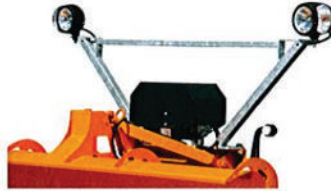

La hauteur sous le tablier (550 mm) permet des déneigements correspondant à des travaux en basse altitude.

Les parallélogrammes, spécifiquement étudiés, assurent un relevage important sous l'action d'un vérin hydraulique simple ou double effet.

Les articulations sur les rotules combinées à un bras de poussée précontraint l'amortissement des à-coups et l'oscillation pour suivre parfaitement les variations du dévers de la chaussée.

L'orientation hydraulique est assurée par deux vérins SE (bloc hydraulique avec clapet de sécurité à double étage).

Les lames Agilo sont équipées d'une signalisation conforme à la norme NFP-98-795. Feux à leds de série.

Limiteur de descente

Bloc hydraulique avec clapet de sécurité

Centrale hydroélectrique

Rappel de la signalisation du porteur

CARACTÉRISTIQUES TECHNIQUES

Modèles		AGILO 20	AGILO 25	AGILO 30
Largeur minimum hors tout	mm	2000	2500	3000
Largeur déneigée en lame bise à 30°		1730	2165	2600
Hauteur	mm	550	550	550
Distance du centre de gravité à la plaque d'attelage	mm	560	580	600
Porte à faux à la plaque d'attelage	mm	1190	1190	1190
Poids total en version standard	Kg	239	277	315