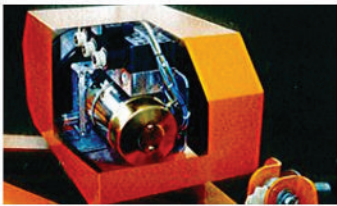

AGILO

LAMES DE DÉNEIGEMENT

H550 MM

Une fabrication Europe Service

La lame braise Agilo est une lame polyvalente conçue aussi bien pour le déneigement que pour le raclage des neiges foncantes ou traitées au sel. Elle permet le dégagement des voies urbaines et routes à basse altitude.

La hauteur sous le tablier (550 mm) permet des déneigements correspondant à des travaux en basse altitude.

Les parallélogrammes, spécifiquement étudiés, assurent un relevage important sous l'action d'un vérin hydraulique simple ou double effet.

Les articulations sur les rotules combinées à un bras de poussée précontraint l'amortissement des à-coups et l'oscillation pour suivre parfaitement les variations du dévers de la chaussée.

L'orientation hydraulique est assurée par deux vérins SE (bloc hydraulique avec clapet de sécurité à double étage).

Les lames Agilo sont équipées d'une signalisation conforme à la norme NFP-98-795. Feux à leds de série.

Limiteur de descente

Bloc hydraulique avec clapet de sécurité

Centrale hydroélectrique

Rappel de la signalisation du porteur